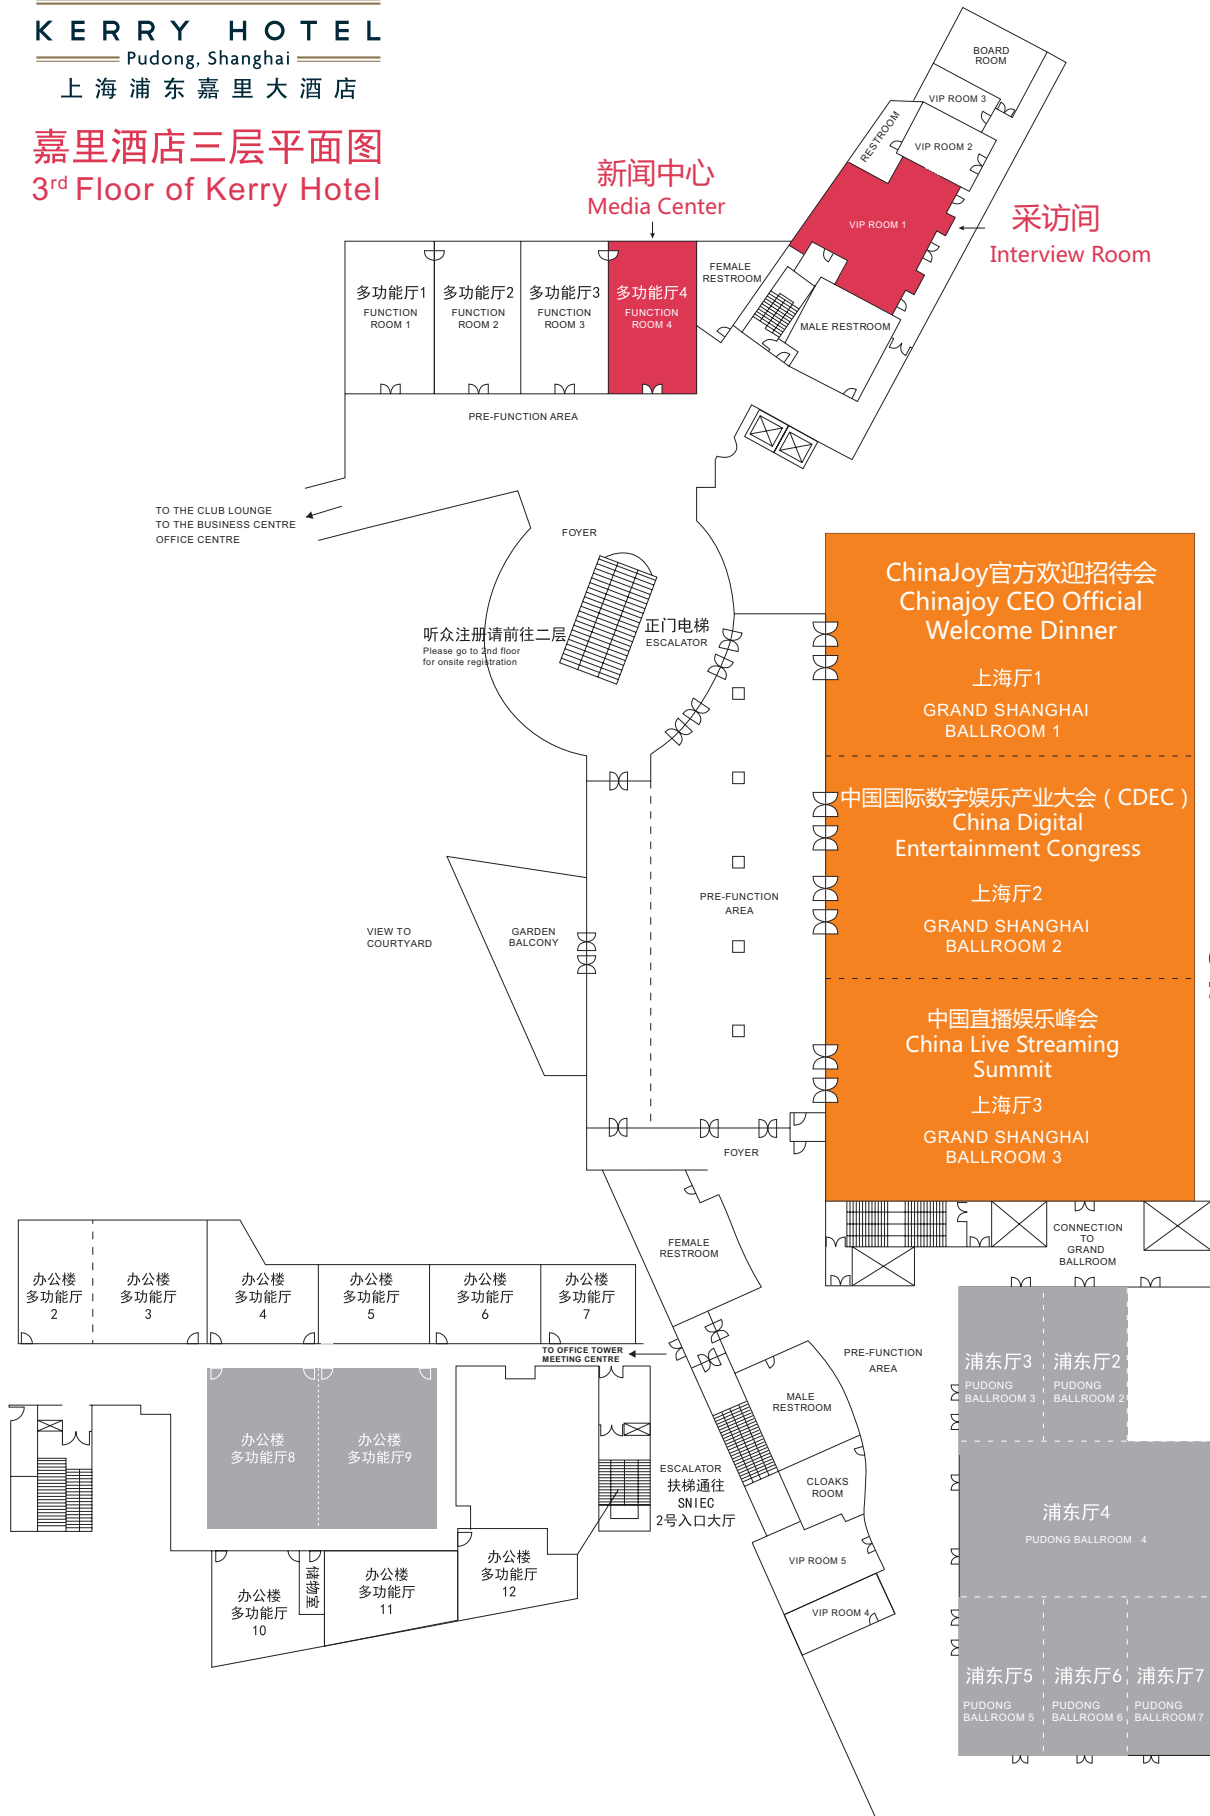

2017年7月26日会议分布

KERRY HOTEL
Pudong, Shanghai
上海浦东嘉里大酒店

嘉里酒店三层平面图 3rd Floor of Kerry Hotel

2017年7月27日会议分布

KERRY HOTEL
Pudong, Shanghai
上海浦东嘉里大酒店

嘉里酒店三层平面图 3rd Floor of Kerry Hotel